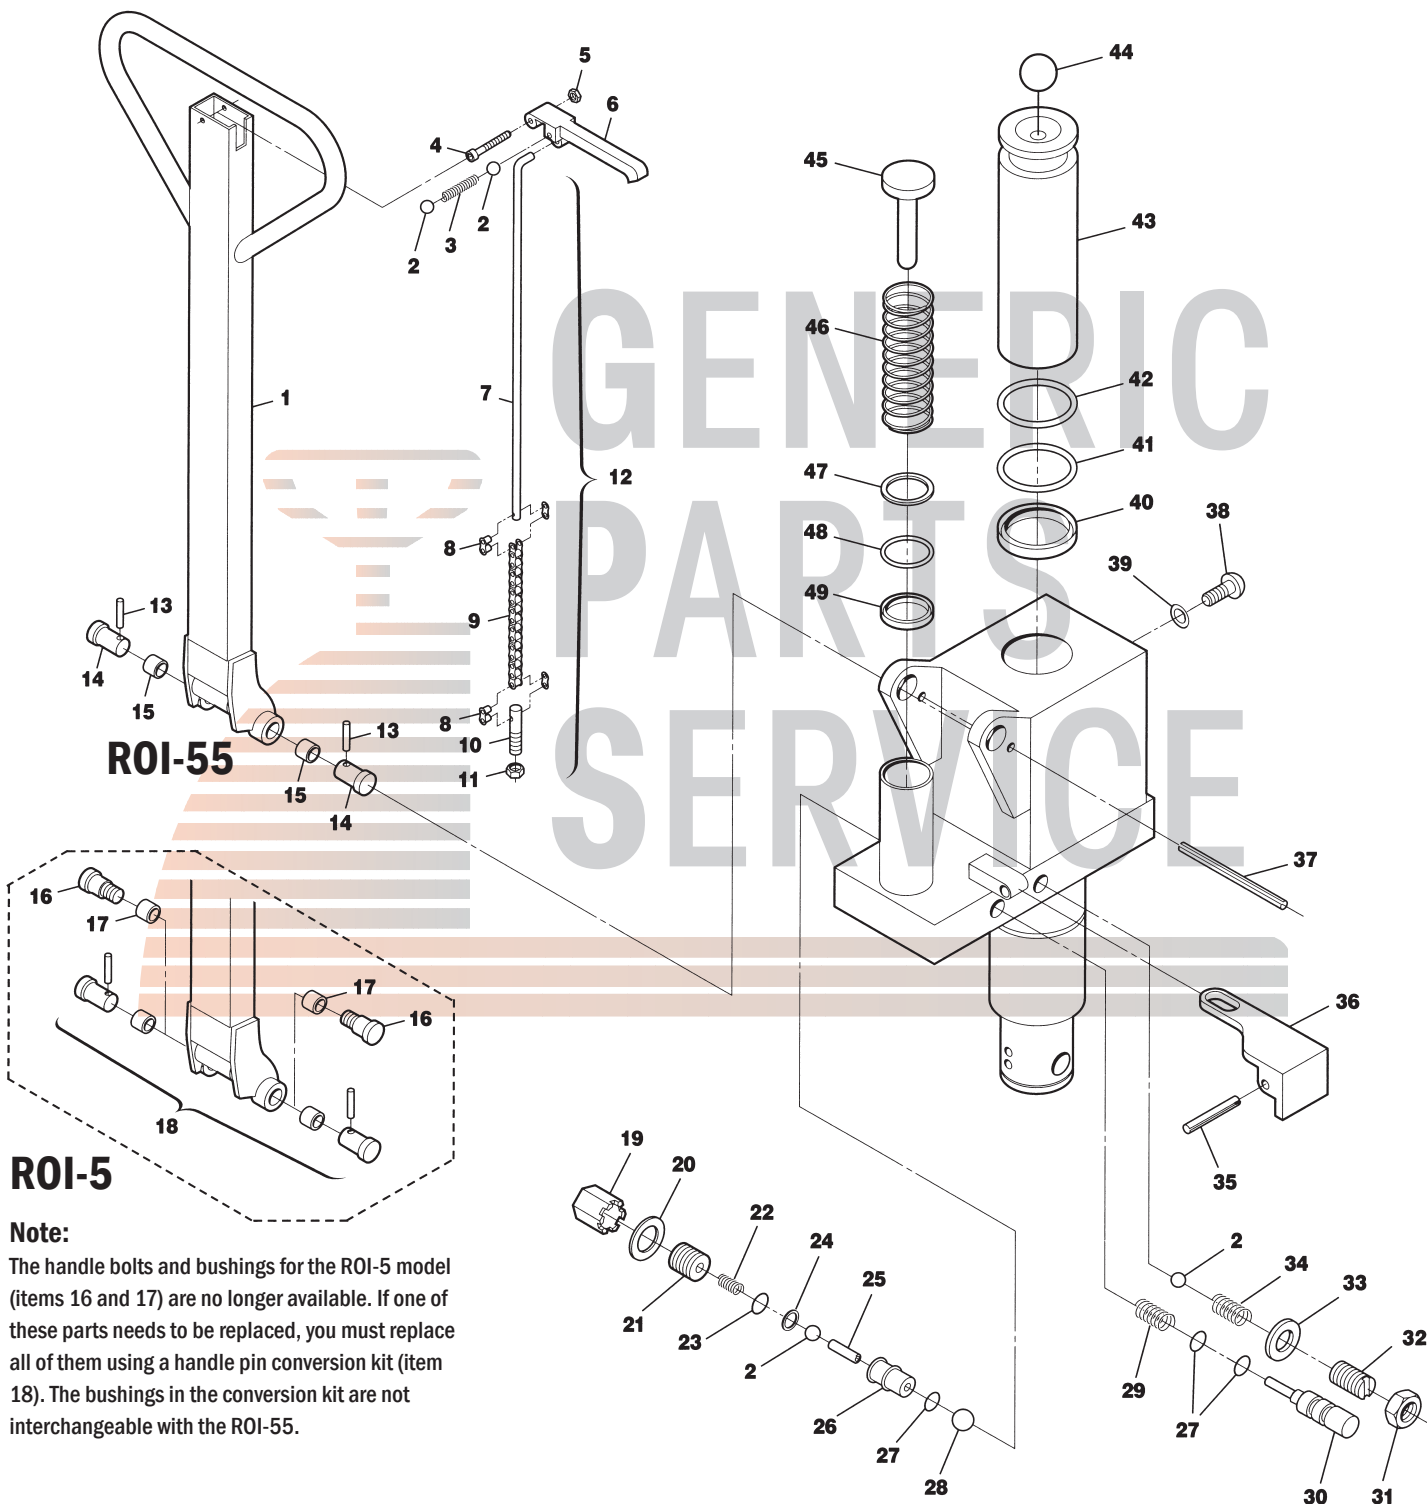

Blue Giant ROI-5, ROI-55 & MTS 2000 Hydraulic Unit

Blue Giant ROI-5, ROI-55 & MTS 2000 Hydraulic Unit

Item	Part No.	Description
1	790-491	Handle Assembly (Includes Items 1 - 11 & 15)
2	A 105-733	Ball
3	111-038	Spring
4	011-094	Screw
5	011-565	Nut
6	111-039	Control Lever
7	111-041	Control Rod
8	111-067	Master Link
9	111-042	Chain
10	111-107	Chain Connector
11	011-545	Adjusting Nut
12	790-488	Control Rod and Chain Assembly
13	013-007	Roll Pin
14	111-147	Handle Pin
15	018-007	Bushing
16	See Item 18	(See Note on Drawing)
17	See Item 18	(See Note on Drawing)
18	117-888	Handle Pin Conversion Assembly
19	111-138	Cap Nut
20	A 012-277	Washer
21	111-137	Screw Plug
22	A 111-086	Spring
23	A 036-100	O-Ring
24	017-036	Washer
25	A 111-018	Roll Pin
26	A 111-017	Valve

Item	Part No.	Description
27	A 036-035	O-Ring
28	A 105-734	Ball
29	A 111-085	Spring
30	A 790-481	Valve
31	011-519	Nut
32	014-051	Screw Plug
33	A 111-004	Washer
34	A 111-140	Spring
35	013-010	Roll Pin
36	111-002	Foot Pedal
37	013-090	Roll Pin
38	010-054	Screw
39	A 107-781	O-Ring
40	A 036-099	U-Cup
41	A 111-010	O-Ring
42	A 036-125	O-Ring
43	111-022	Ram
44	018-523	Ball
45	790-483	Piston
46	111-023	Spring
47	A 036-095	Scraper
48	A 036-096	O-Ring
49	A 036-097	U-Cup
KITS	A 810-456	Complete Seal Kit
	HU BG ROI 5/55	Rebuilt Hydraulic Unit - Exchange