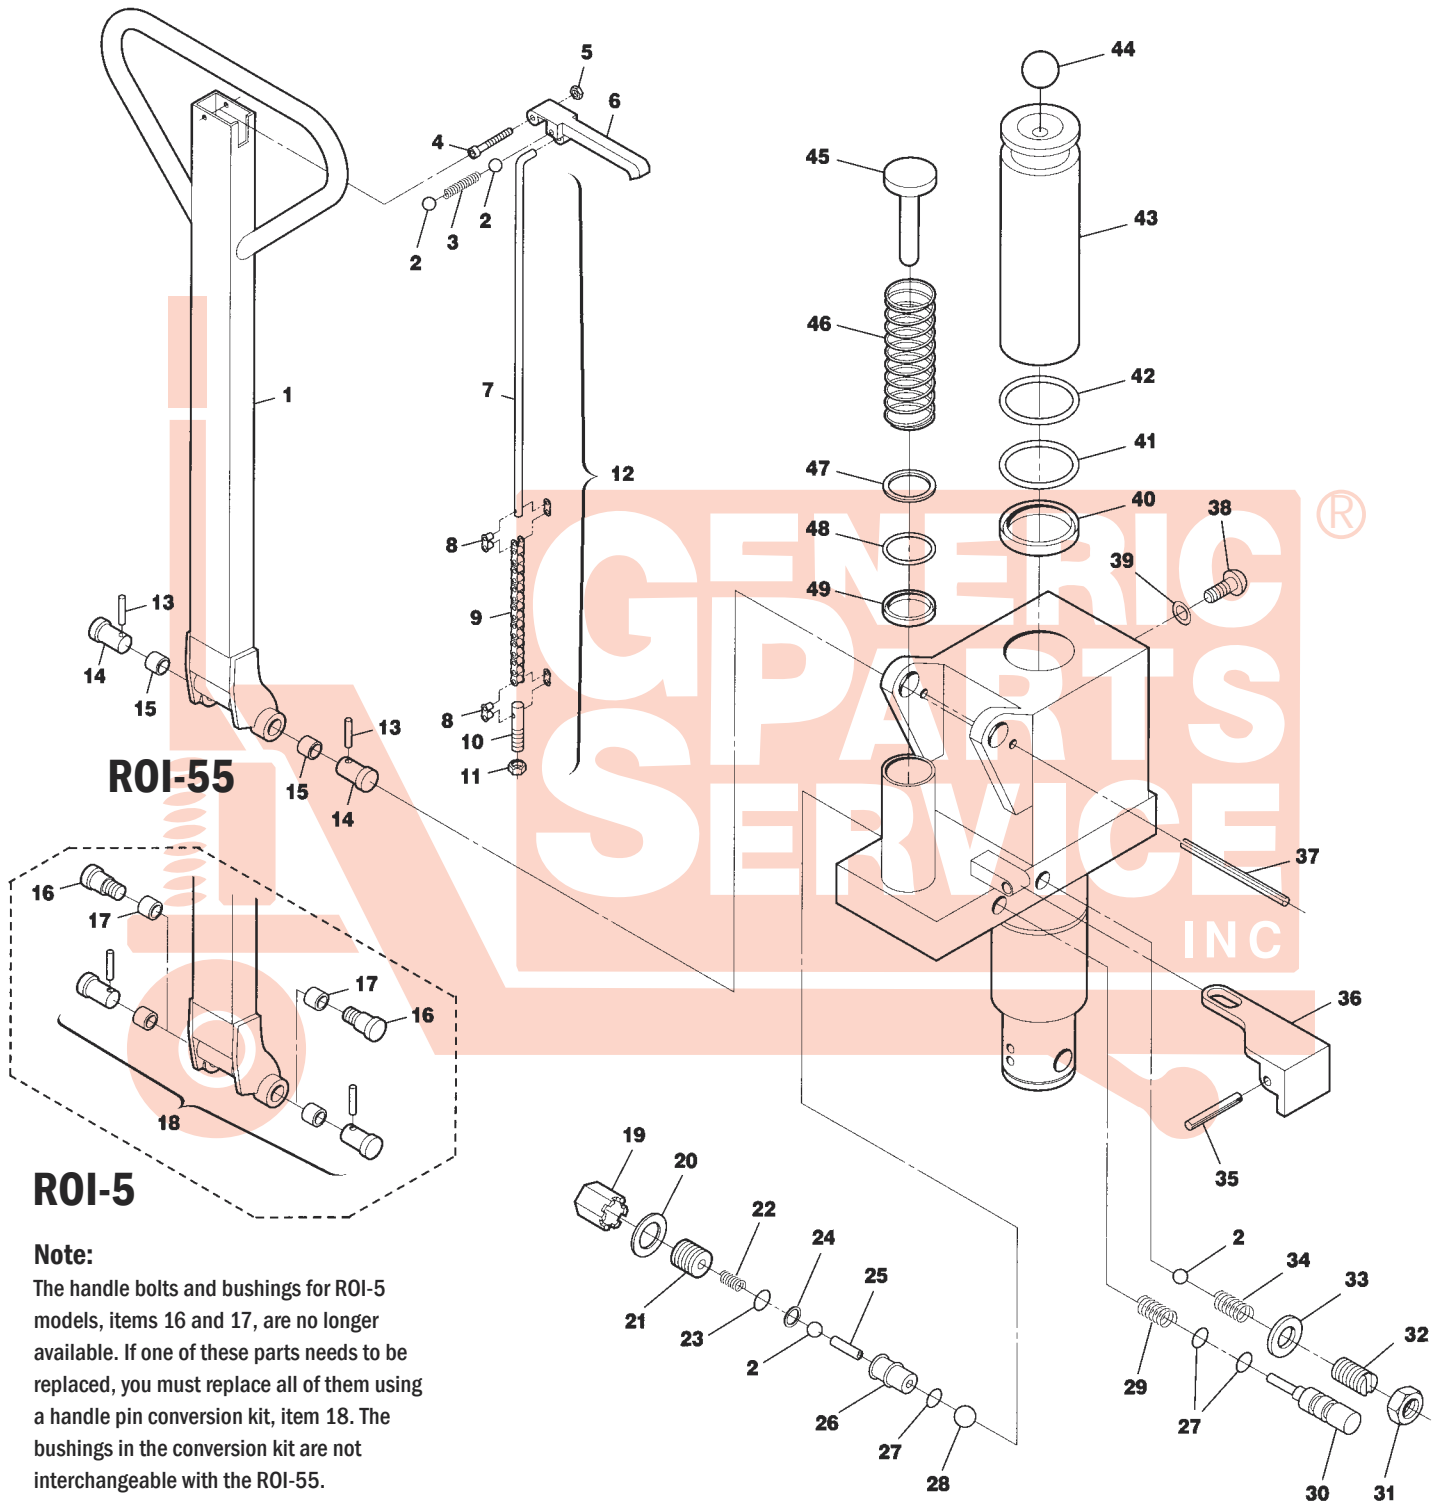

# Blue Giant ROI-5, ROI-55 & MTS 2000 Hydraulic Unit

# Blue Giant ROI-5, ROI-55 & MTS 2000 Hydraulic Unit

Item	Part No.	Description	List Price
1	790-491	Handle Assembly (Includes Items 2 - 11 & 15)	\$99.00
2	A 105-733	Ball	\$1.50
3	111-038	Spring	\$1.25
4	011-094	Screw	\$0.50
5	011-565	Nut	\$0.50
6	111-039	Control Lever	\$30.00
7	111-041	Control Rod	\$15.00
8	111-067	Master Link	\$2.50
9	111-042	Chain	\$5.00
10	111-107	Chain Connector	\$8.00
11	011-545	Adjusting Nut	\$0.50
12	790-488	Control Rod and Chain Assembly	\$28.00
13	013-007	Roll Pin	\$0.50
14	111-147	Handle Pin	\$5.00
15	018-007	Bushing	\$2.00
16	See Item 18	(See Note on Drawing)	
17	See Item 18	(See Note on Drawing)	
18	117-888	Handle Pin Conversion Assembly	\$14.00
19	111-138	Cap Nut	\$2.00
20	A 012-277	Washer	\$1.00
21	111-137	Screw Plug	\$7.00
22	A 111-086	Spring	\$2.00
23	A 036-100	O-Ring	\$1.00
24	A 017-036	Washer	\$1.00
25	A 111-018	Roll Pin	\$0.50
26	A 111-017	Valve	\$4.00

Item	Part No.	Description	List Price
27	A 036-035	O-Ring	\$1.30
28	A 105-734	Ball	\$2.00
29	A 111-085	Spring	\$2.00
30	A 790-481	Valve	\$7.00
31	011-519	Nut	\$0.50
32	014-051	Screw Plug	\$1.00
33	A 111-004	Washer	\$1.50
34	A 111-140	Spring	\$1.50
35	013-010	Roll Pin	\$0.50
36	111-002	Foot Pedal	\$28.00
37	013-090	Roll Pin	\$0.50
38	010-054	Screw	\$0.50
39	A 107-781	O-Ring	\$1.00
40	A 036-099	U-Cup	\$15.00
41	A 111-010	O-Ring	\$4.00
42	A 036-125	O-Ring	\$6.00
43	111-022	Ram	Not Available
44	018-523	Ball	\$5.00
45	790-483	Piston	\$24.00
46	111-023	Spring	\$12.00
47	A 036-095	Scraper	\$5.00
48	A 036-096	O-Ring	\$1.50
49	A 036-097	U-Cup	\$12.00
KITS	A 810-456	Complete Seal Kit	\$35.00
	HU BG ROI 5/55	Rebuilt Hydraulic Unit - Exchange	*\$139.00