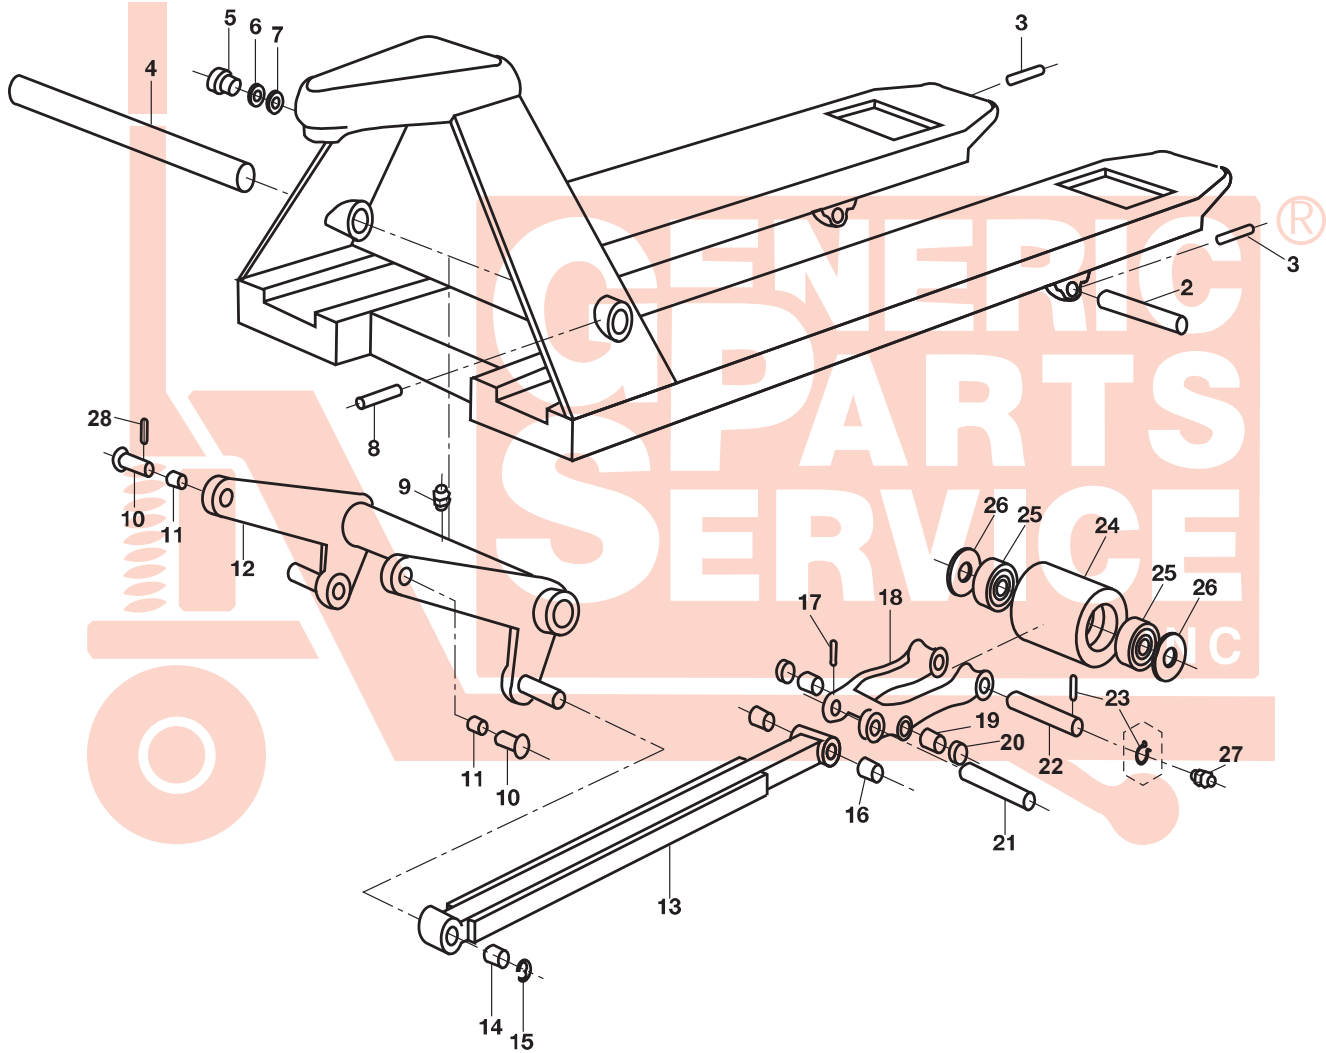

Jet A, L and J Frame

Jet A, L and J Frame

Item	Part No.	Description	List Price
2	JT PT2748L-078	Pivot Axle	\$12.00
	JT PT2748J-078	Pivot Axle	\$12.00
3	JT PT2748A-079	Spring Pin	\$0.50
	JT PT2748J-079	Spring Pin	\$0.50
4	JT PT2748A-071	Lifting Link Shaft, 27" Wide Jack	\$36.00
	JT PT2048A-071	Lifting Link Shaft, 20" Wide Jack	Special Order
5	JT PT2748A-070	Bolt	\$3.00
6	JT PT2748A-069	Lock Washer	\$2.00
7	JT PT2748A-068	Washer	\$2.00
8	JT PT2748A-077	Spring Pin	\$1.00
9	JT PT2748A-073	Grease Fitting	\$2.00
10	JT PT2748A-074	Shoulder Pin	\$7.00
11	JT PT2748A-075	Bushing	\$3.00
12	JT PT2748A-076	Lifting Link, 27" Wide Jack	\$59.00
	JT PT2048A-076	Lifting Link, 20" Wide Jack	Special Order
13	JT PT2736L-088	Push Rod For 36" Long Jack	Special Order
	JT PT2742L-088	Push Rod For 42" Long Jack	Special Order
	JT PT2748L-088	Push Rod For 48" Long Jack	\$99.00
	JT PT2748J-088	Push Rod For 48" Long Jack	\$59.00
14	JT PT2748A-090	Bushing	\$3.00
15	JT PT2748A-089	E-Ring	\$3.00
16	JT PT2748A-087	Bushing	\$4.00
	JT PT2748J-087	Bushing	\$4.00
17	JT PT2748A-081	Roll Pin	\$0.50
18	JT PT2748L-083	Load Wheel Bracket	\$50.00
	JT PT2748J-083	Load Wheel Bracket	*\$50.00
19	JT PT2748L-085	Bushing	\$5.00
	JT PT2748J-085	Bushing	\$5.00
20	JT PT2748L-084	Exit Roller	\$4.00
21	JT PT2748L-086	Push Rod Pin	\$8.00
	JT PT2748J-086	Push Rod Pin	\$8.00