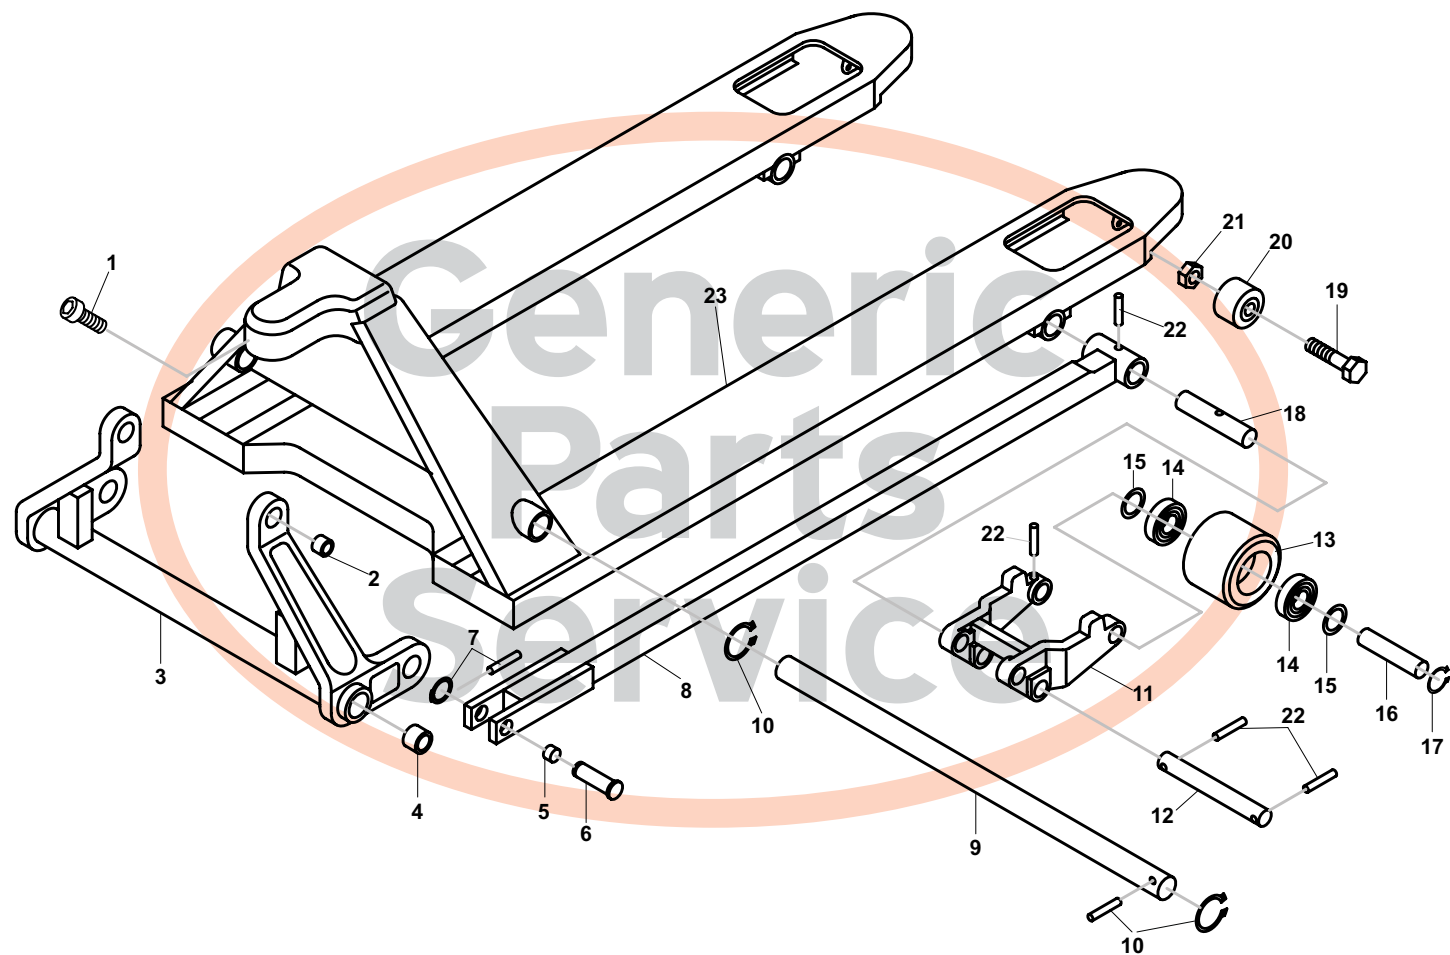

Jet PTX & JTX Frame

Jet PTX & JTX Frame

Item	Part No.	Description
1	TS-1503041	Socket Head Cap Screw
2	PTX2748-083	Bushing
3	PTX2036-084	Lifting Link, 20" Wide Jack
	PTX2748-084	Lifting Link, 27" Wide Jack
	JTX2748-084	Lifting Link, 27" Wide Jack
4	PTX2748-085	Oil Lite Bushing
5	PTX2748-086	Oil Lite Bushing
	JTX2748-086	Oil Lite Bushing (JTX)
6	PTX2748-086A	Crank Pin 70A
	JTX2748-086A	Crank Pin (JTX)
7	PTX2748-086B	Roll Pin 70B
	JTX2748-086B	Snap Ring (JTX)
8	PTX2036-087	Push Rod, 36" Fork (PTX)
	PTX2748-087	Push Rod, 48" Fork (PTX)
	JTX2748-087	Push Rod, 48" Fork (JTX)
9	PTX2036-088	Lifting Link Shaft, 20" Wide Jack
	PTX2748-088	Lifting Link Shaft, 27" Wide Jack
	JTX2748-088	Lifting Link Shaft, 27" Wide Jack
10	TS-0367061	Roll Pin (PTX)
	JTX2748-089A	Snap Ring (JTX)
11	PT2748J-083	Load Wheel Bracket
	JTX2748-090	Load Wheel Bracket (JTX)

Item	Part No.	Description
12	PT2748J-078A	Pivot Axle
	JTX2748-092	Pivot Axle (JTX)
13	PT2748J-080BN	Load Wheel Assembly, Nylon W/ Bearings (PTX)
	JTX2748-094	Load Roller Assembly, Black Ultra-Poly on Steel Hub W/ Bearings (JTX)
	JTX2748-094BN	Load Roller Assembly, Nylon W/ Bearings (JTX)
14	BB-6004	Bearing
	JTX2748-095	Bearing (JTX)
15	JTX2748-097	Washer (JTX only)
16	PT2748J-082	Load Wheel Axle
	JTX2748-097	Load Wheel Axle (JTX)
17	PT2748J-081A	Snap Ring
18	PT2748J-086A	Push Rod Axle
	JTX2748-098	Push Rod Axle (JTX)
19	TS-1490101	Hex Cap Bolt
20	PTX2748-100	Entry Roller
21	PT2748A-015	Nut
22	PT2748J-081	Spring Pin
23	PTX2036-102	Fork (for PTX-2036)
	PTX2048-102	Fork (for PTX-2048)
	PTX2748-102	Fork (for PTX-2748)